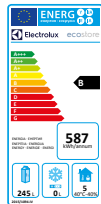

extra besparingen met klasse B
Energiezuinigheidsklasse B maakt echt een verschil in je energierekening. Vraag uw deskundige bij Electrolux om te berekenen hoeveel uw bedrijf kan besparen.

extra aanpassingen