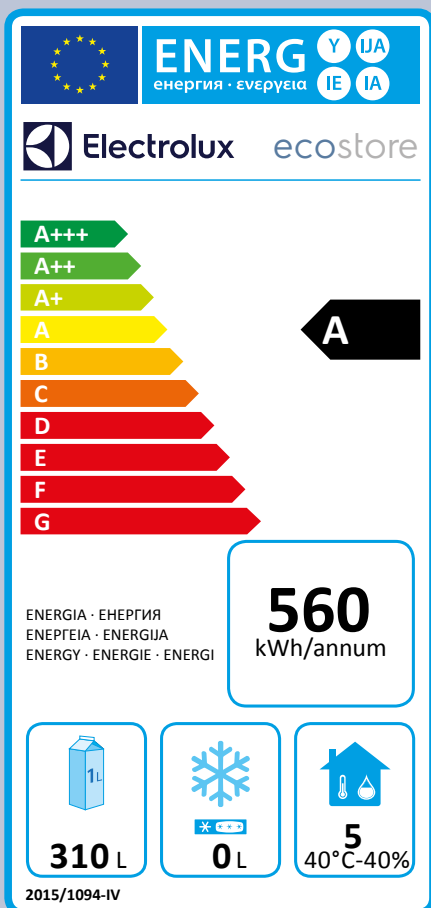

extra besparen extra efficiënt

Wilt u uw electriciteitsrekening verlagen met **80%**? De **Electrolux ecostore^{HP} Premium** koelwerkbank met energielabel A en klimaatklasse 5 verbruikt slechts 560 kWh per jaar. Dat is een **besparing*** tot **€ 480 per jaar**.